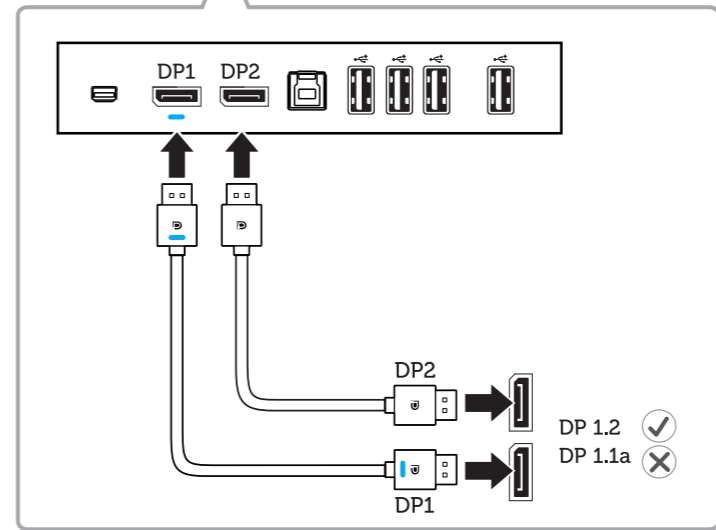

DELL™ UltraSharp UP2715K

Quick Start Guide

UP2715K

1

2

5K3K

DP 1.2 ✓
DP 1.1a ✗

4K2K

DP 1.2 ✓
DP 1.1a ✗

3

4

5

i

746.A0901.0001
 (DELL P/N: M6RDG rev.A00)